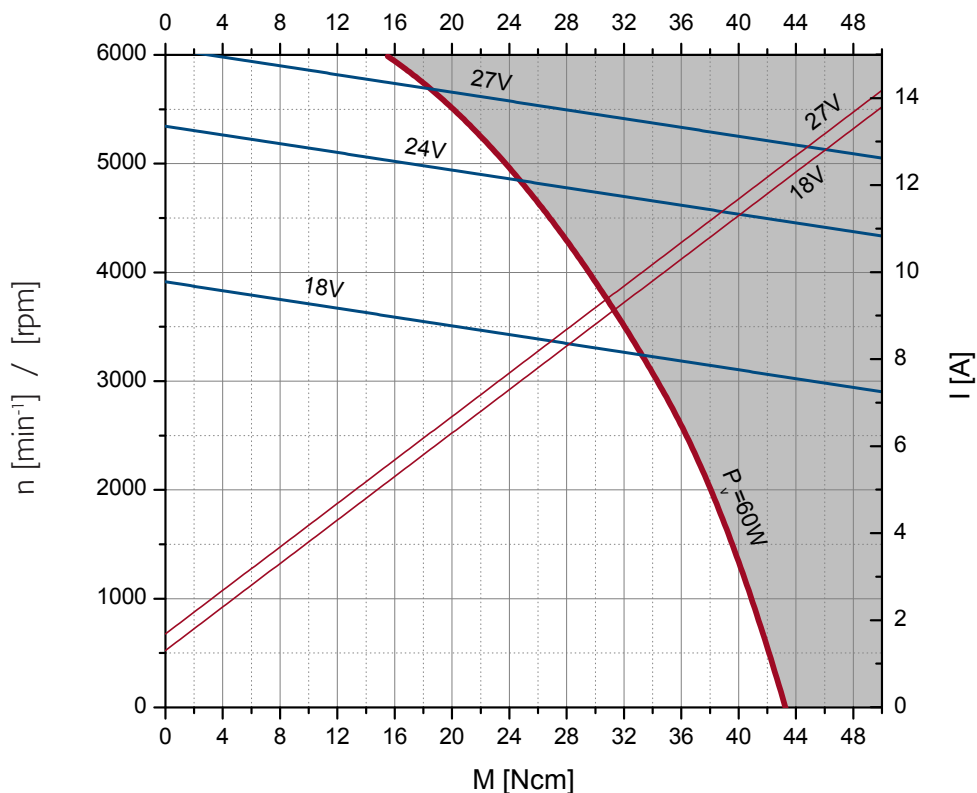

Auswahldiagramm / Selection diagram

Motortyp / Type: SL100-1NFB

Wicklung / Winding: 4/90

Ausgabe / Edition: 06/2010

Auswahldiagramm / Selection diagram

Motortyp / Type: SL100-1NFB

Wicklung / Winding: 5/85

Ausgabe / Edition: 06/2010

Auswahldiagramm / Selection diagram

Motortyp / Type: SL100-1NFB

Wicklung / Winding: 7/71

Ausgabe / Edition: 06/2010

Auswahldiagramm / Selection diagram

Motortyp / Type: SL100-1NFB

Wicklung / Winding: 10/60

Ausgabe / Edition: 06/2010