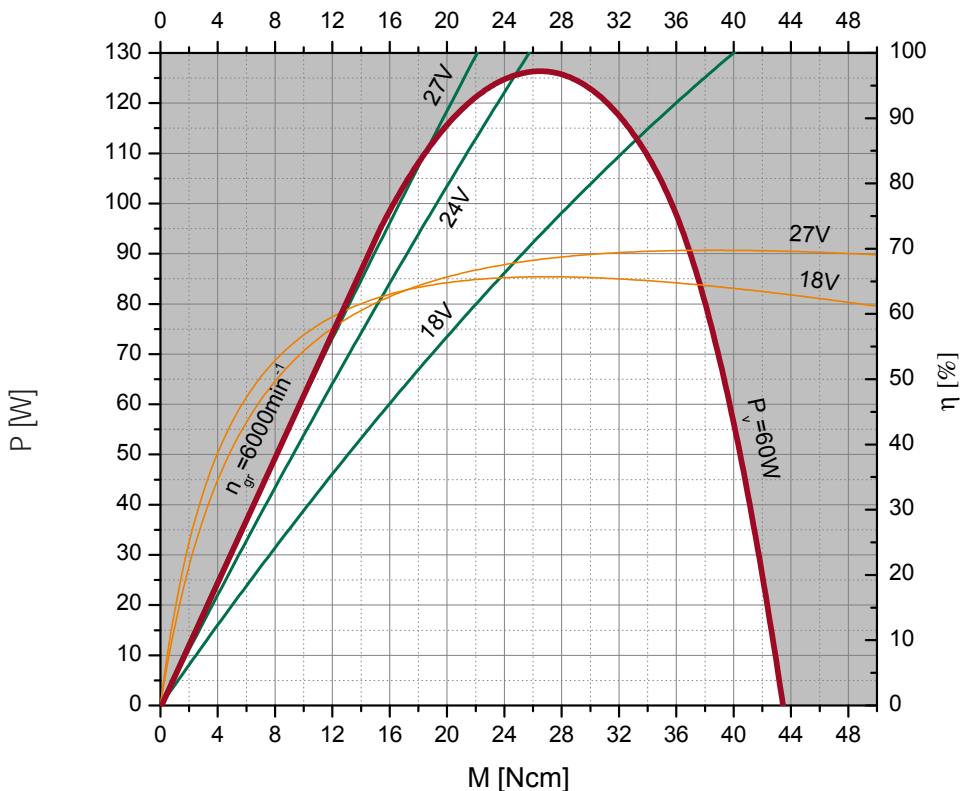

Auswahldiagramm / Selection diagram

Motortyp / Type: SL100-1NFB

Wicklung / Winding: 4/90

Ausgabe / Edition: 06/2010

Auswahldiagramm / Selection diagram

Motortyp / Type: SL100-1NFB

Wicklung / Winding: 5/85

Ausgabe / Edition: 06/2010

Auswahldiagramm / Selection diagram

Motortyp / Type: SL100-1NFB

Wicklung / Winding: 7/71

Ausgabe / Edition: 06/2010

Auswahldiagramm / Selection diagram

Motortyp / Type: SL100-1NFB

Wicklung / Winding: 10/60

Ausgabe / Edition: 06/2010