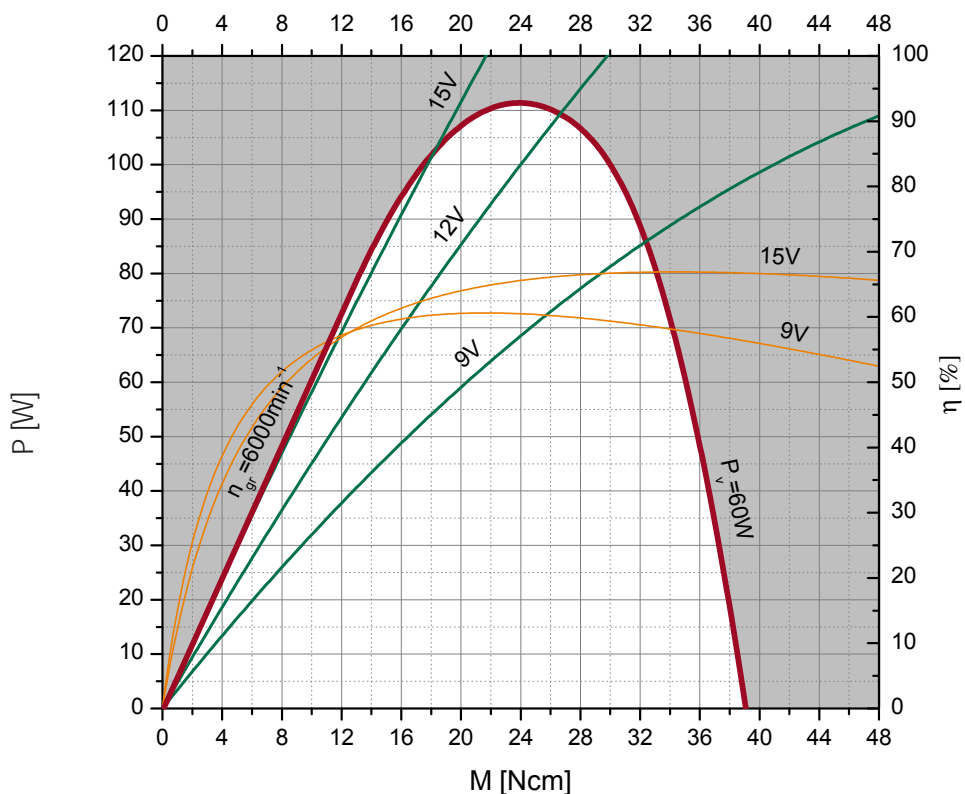

Auswahldiagramm / Selection diagram

Motortyp / Type: SL100-1NFB

Wicklung / Winding: 4/90

Ausgabe / Edition: 06/2010

Auswahldiagramm / Selection diagram

Motortyp / Type: SL100-1NFB

Wicklung / Winding: 5/85

Ausgabe / Edition: 06/2010

Auswahldiagramm / Selection diagram

Motortyp / Type: SL100-1NFB

Wicklung / Winding: 7/71

Ausgabe / Edition: 06/2010

Auswahldiagramm / Selection diagram

Motortyp / Type: SL100-1NFB

Wicklung / Winding: 10/60

Ausgabe / Edition: 06/2010