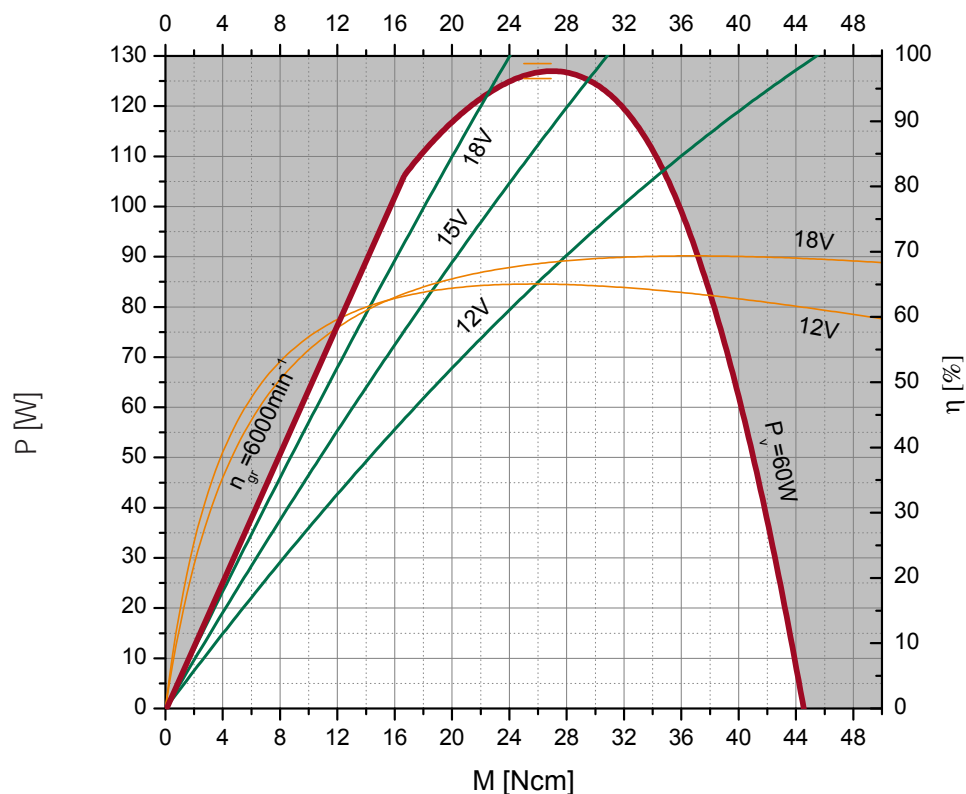

Auswahldiagramm / Selection diagram

Motortyp / Type: SL100-1NFB

Wicklung / Winding: 4/90

Ausgabe / Edition: 06/2010

Auswahldiagramm / Selection diagram

Motortyp / Type: SL100-1NFB

Wicklung / Winding: 5/85

Ausgabe / Edition: 06/2010

Auswahldiagramm / Selection diagram

Motortyp / Type: SL100-1NFB

Wicklung / Winding: 7/71

Ausgabe / Edition: 06/2010

Auswahldiagramm / Selection diagram

Motortyp / Type: SL100-1NFB

Wicklung / Winding: 10/60

Ausgabe / Edition: 06/2010