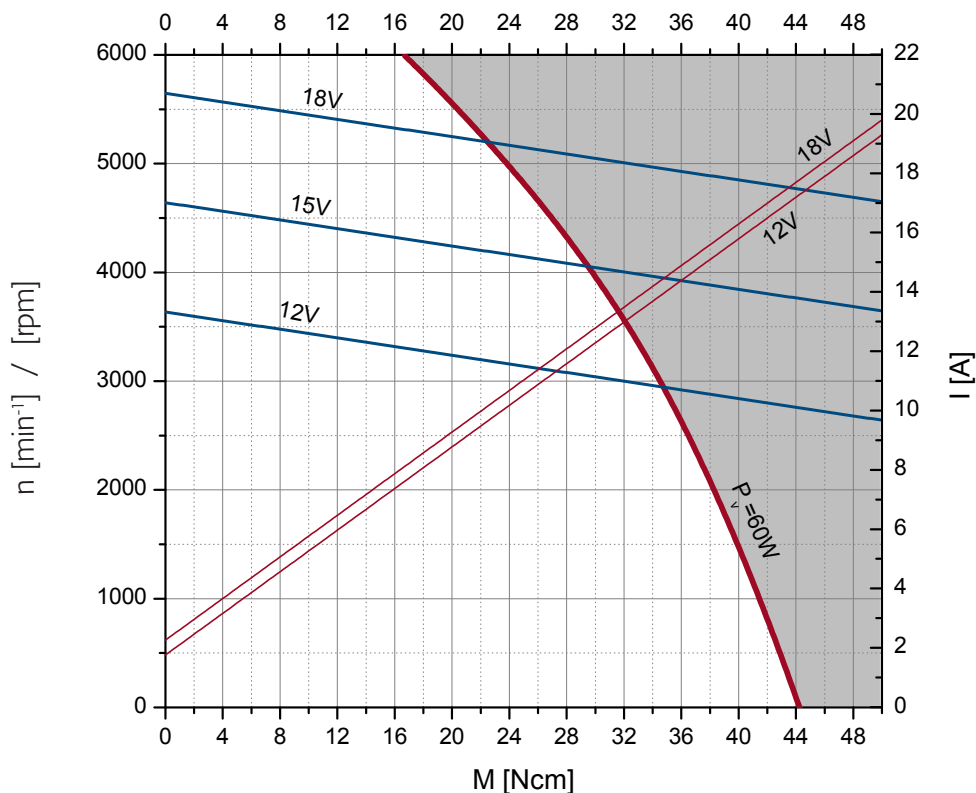

Auswahldiagramm / Selection diagram

Motortyp / Type: SL100-1NFB

Wicklung / Winding: 4/90

Ausgabe / Edition: 06/2010

Auswahldiagramm / Selection diagram

Motortyp / Type: SL100-1NFB

Wicklung / Winding: 5/85

Ausgabe / Edition: 06/2010

Auswahldiagramm / Selection diagram

Motortyp / Type: SL100-1NFB

Wicklung / Winding: 7/71

Ausgabe / Edition: 06/2010

Auswahldiagramm / Selection diagram

Motortyp / Type: SL100-1NFB

Wicklung / Winding: 10/60

Ausgabe / Edition: 06/2010