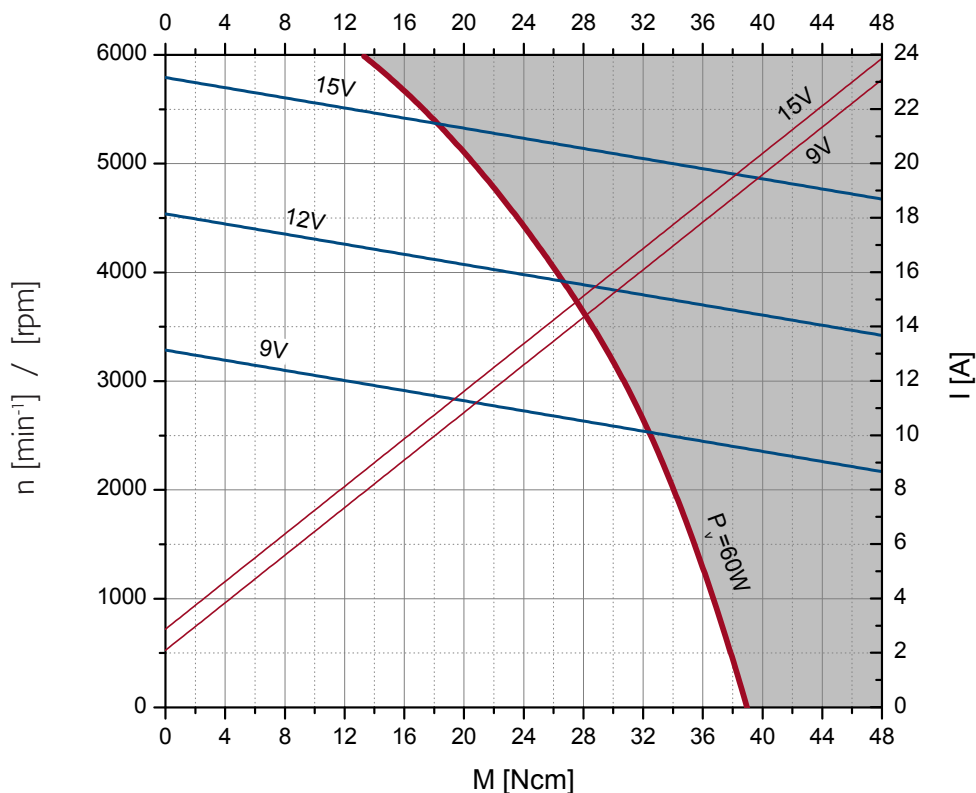

Auswahldiagramm / Selection diagram

Motortyp / Type: SL100-1NFB

Wicklung / Winding: 4/90

Ausgabe / Edition: 06/2010

Auswahldiagramm / Selection diagram

Motortyp / Type: SL100-1NFB

Wicklung / Winding: 5/85

Ausgabe / Edition: 06/2010

Auswahldiagramm / Selection diagram

Motortyp / Type: SL100-1NFB

Wicklung / Winding: 7/71

Ausgabe / Edition: 06/2010

Auswahldiagramm / Selection diagram

Motortyp / Type: SL100-1NFB

Wicklung / Winding: 10/60

Ausgabe / Edition: 06/2010